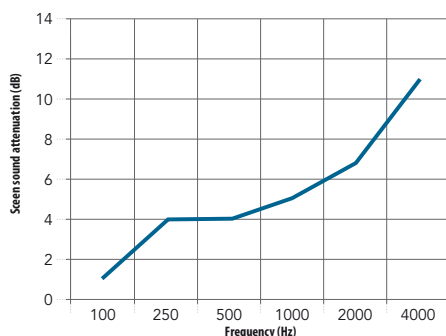

Attenuazione acustica
L'attenuazione Acustica misura la riduzione del suono (livello di pressione sonora) tra la sorgente e l'ascoltatore con uno schermo intermedio. L'attenuazione acustica (riduzione) è espressa in decibel dB(A).

Superficie di assorbimento equivalente m² / modulo	125 Hz	250 Hz	500 Hz	1000 Hz	2000 Hz	4000 Hz
1,08 m² (600 x 1800 mm)	0,55	1,10	1,65	2,05	2,20	2,15
1,62 m² (900 x 1800 mm)	0,85	1,65	2,45	3,10	3,30	3,20
2,16 m² (1200 x 1800 mm)	1,15	2,20	3,30	4,10	4,35	4,30

Total size of test object:
3,40 x 1,30m

Frequency (Hz)	Seen sound attenuation (dB)
125	1
250	4
500	4
1000	5
2000	7
4000	11

ΔL_s	5
$\Delta L_{s,w}$	4

Total size of test object:
4,80 x 1,80m

Frequency (Hz)	Seen sound attenuation (dB)
125	2
250	6
500	7
1000	7
2000	10
4000	12

ΔL_s	7
$\Delta L_{s,w}$	7