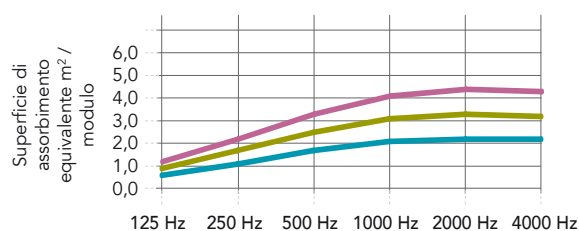

La profondità del telaio è sempre di 61 mm. Possibilità di personalizzare le dimensioni dei pannelli su richiesta.

Dimensioni minime (L x A): 600 x 600

Dimensione massima: (L x A): 2400 x 2000

Prestazioni

Assorbimento acustico
 A_{eq} (m²/modulo)

Attenuazione acustica
 L'attenuazione Acustica misura la riduzione del suono (livello di pressione sonora) tra la sorgente e l'ascoltatore con uno schermo intermedio. L'attenuazione acustica (riduzione) è espressa in decibel dB(A).