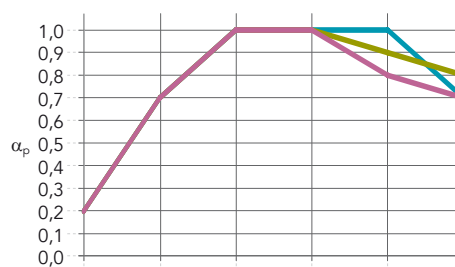

Famiglia prodotti	Immagine prodotto	Descrizione	Lunghezza x larghezza x altezza (mm)	Confezione: pezzi	Confezione: kg
LAM MID		Rockfon Lamella – Profilo orizzontale intermedio	2400 x 45 x 51,8	3	4,22
LAM TB		Rockfon Lamella – Profilo orizzontale superiore/inferiore	2400 x 45 x 51,6	2	2,92
LAM END		Rockfon Lamella – Profilo terminale verticale sinistro/destro	2474 x 44,7 x 9	2	1,12
LAM CON		Rockfon Lamella - Profilo orizzontale - Staffa di connessione terminale	59,6 x 25 x 24,6	10	0,4
LAM BS		Rockfon Lamella - Profilo orizzontale - Distanziatore inferiore	35 x 30 x 15,3	10	0,1
LAM CON		Rockfon Lamella - Clip di fissaggio per lamelle	29,9 x 20,5 x 13,3	200	1,03
		Pannello fonoassorbente Rockfon Charcoal	600 x 600 x 40	8	18,6
LAM 44		Rockfon Lamella rovere chiaro 2474 44 12	2474 x 44 x 12	10	6
		Rockfon Lamella rovere 2474 44 12		10	6
		Rockfon Lamella rovere scuro 2474 44 12		10	6
LAM 39		Rockfon Lamella rovere chiaro 2474 39 21	2474 x 39 x 21	10	11,2
		Rockfon Lamella rovere 2474 39 21		10	11,2
		Rockfon Lamella rovere scuro 2474 39 21		10	11,2
LAM 34		Rockfon Lamella rovere chiaro 2474 34 30	2474 x 34 x 30	10	13,8
		Rockfon Lamella rovere 2474 34 30		10	13,8
		Rockfon Lamella rovere scuro 2474 34 30		10	13,8
LAM GR		Righello di guida Rockfon Lamella	458 x 40 x 40	1	0,34
LAM CON		Rockfon Lamella - Profilo orizzontale - Staffa di connessione centrale	66 x 24,95 x 2	10	0,4

Prestazioni

Assorbimento acustico

α_w : fino a 0,90 (Classe A)

(Test effettuati sull'intero sistema)

	125 Hz	250 Hz	500 Hz	1000 Hz	2000 Hz	4000 Hz	α_w	Classe di assorbimento	NRC
Rockfon Lamella 34x30 mm + assorbitore 40 mm	0,20	0,70	1,00	1,00	1,00	0,70	0,90	A	-
Rockfon Lamella 39x21 mm + assorbitore 40 mm	0,20	0,70	1,00	1,00	0,90	0,80	0,90	A	-
Rockfon Lamella 44x12 mm + assorbitore 40 mm	0,20	0,70	1,00	1,00	0,80	0,70	0,85	B	-